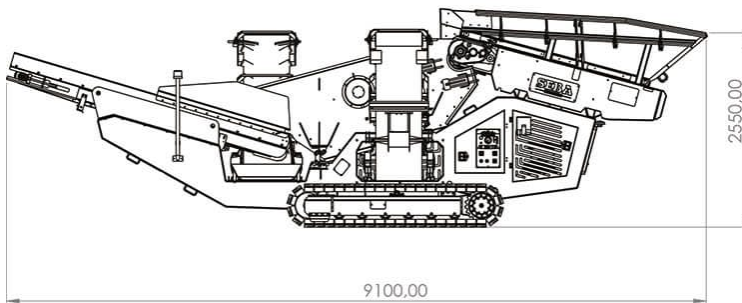

LITE SCREEN 25-10

SEBA
CRUSHERS