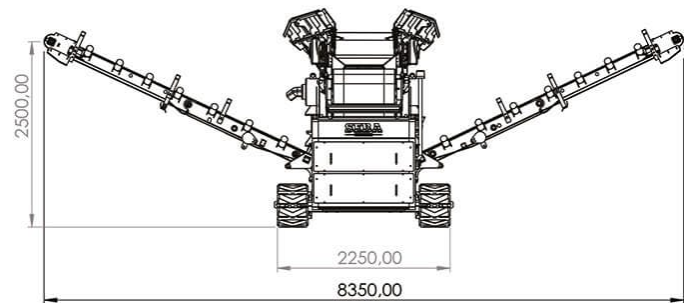

LITE SCREEN 25-10

SEBA
CRUSHERS